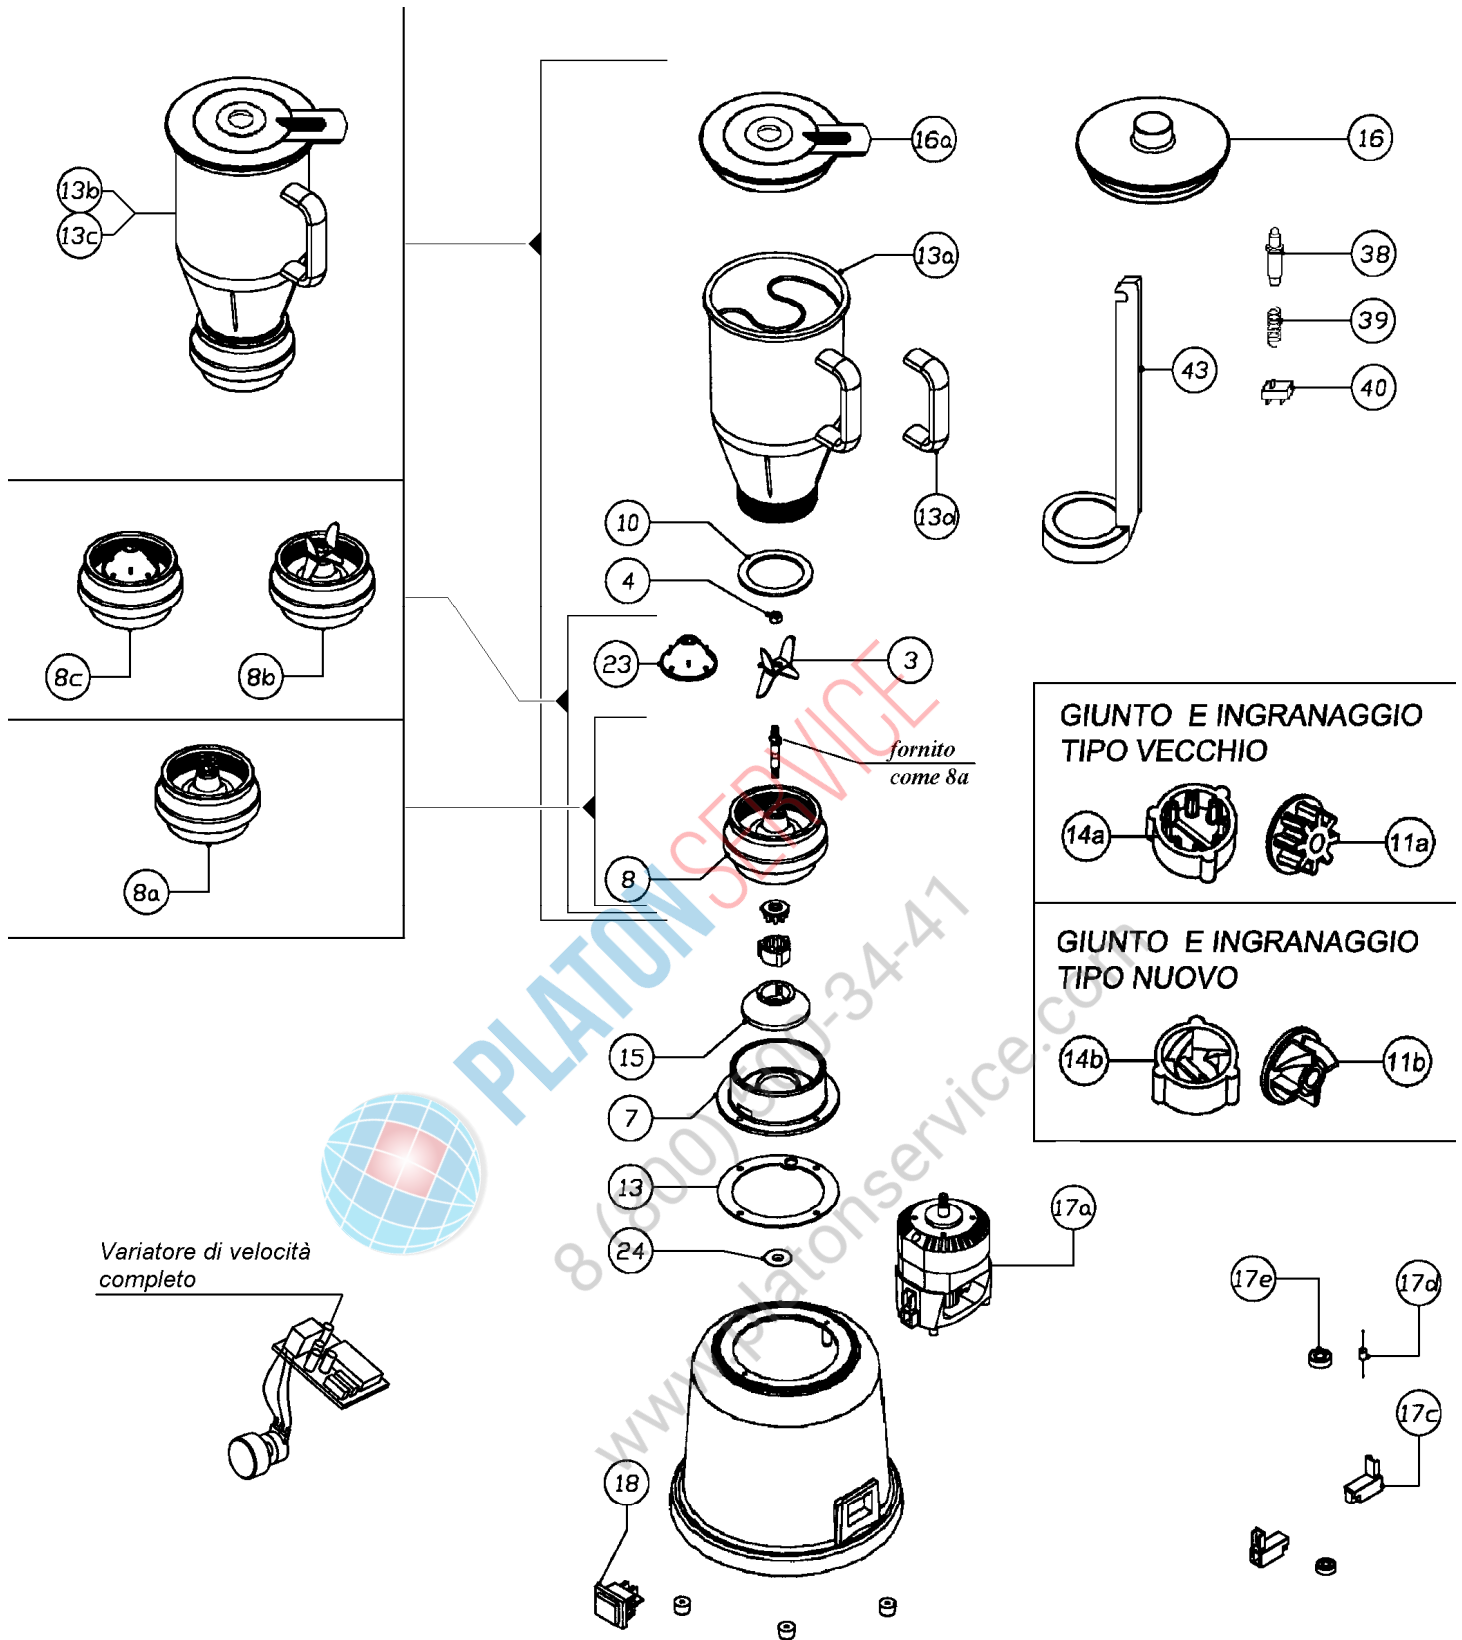

FR 2068

APPARECCHIO	FRULLATORE FR 2002	PRDG.	DIS. Diego G.	LUC.	VER.
GRUPPO		SCALA	DATA 12/09/08	COMMESSA N.	
DENOMINAZIONE	ESPLOSO	QUOTE SENZA TOLLERANZA ±0.1			
 <b>VEMA</b> UFFICIO TECNICO	<b>VEMA</b> APPARECCHI PER BAR MIRANO	DIS. N. <u>FR 2002</u>			
		SOSTITUISCE IL			
		SOSTITUITO DAL			
LA DITTA VEMA PROPRIETARIA DEL SEGUENTE DISEGNO, A TERMINI DI LEGGE NE VIETA LA RIPRODUZIONE E LA CONSEGNA SENZA SUO CONSENSO.			COMPONENTI ESENTI DA: CADMIO-AMIANTO-FORMALDEIDE		

APPARECCHIO	FRULLATORE FR 2055	PRIG.	DIS.	LUC.	VER.
GRUPPO		SCALA	DATA	COMMESSA N.	
DENOMINAZIONE	ESPLOSO	QUOTE SENZA TOLLERANZA ±0,1			
 UFFICIO TECNICO	<b>VEMA</b> APPARECCHI PER BAR MIRANO	DIS. N. <u>FR 2055</u>			
		SOSTITUISCE IL			
		SOSTITUITO DAL			
LA DITTA VEMA PROPRIETARIA DEL SEGUENTE DISEGNO, A TERMINI DI LEGGE NE VIETA LA RIPRODUZIONE E LA CONSEGNA SENZA SUO CONSENSO.			COMPONENTI ESENTI DA: CADMIO-AMIANTO-FORMALDEIDE		